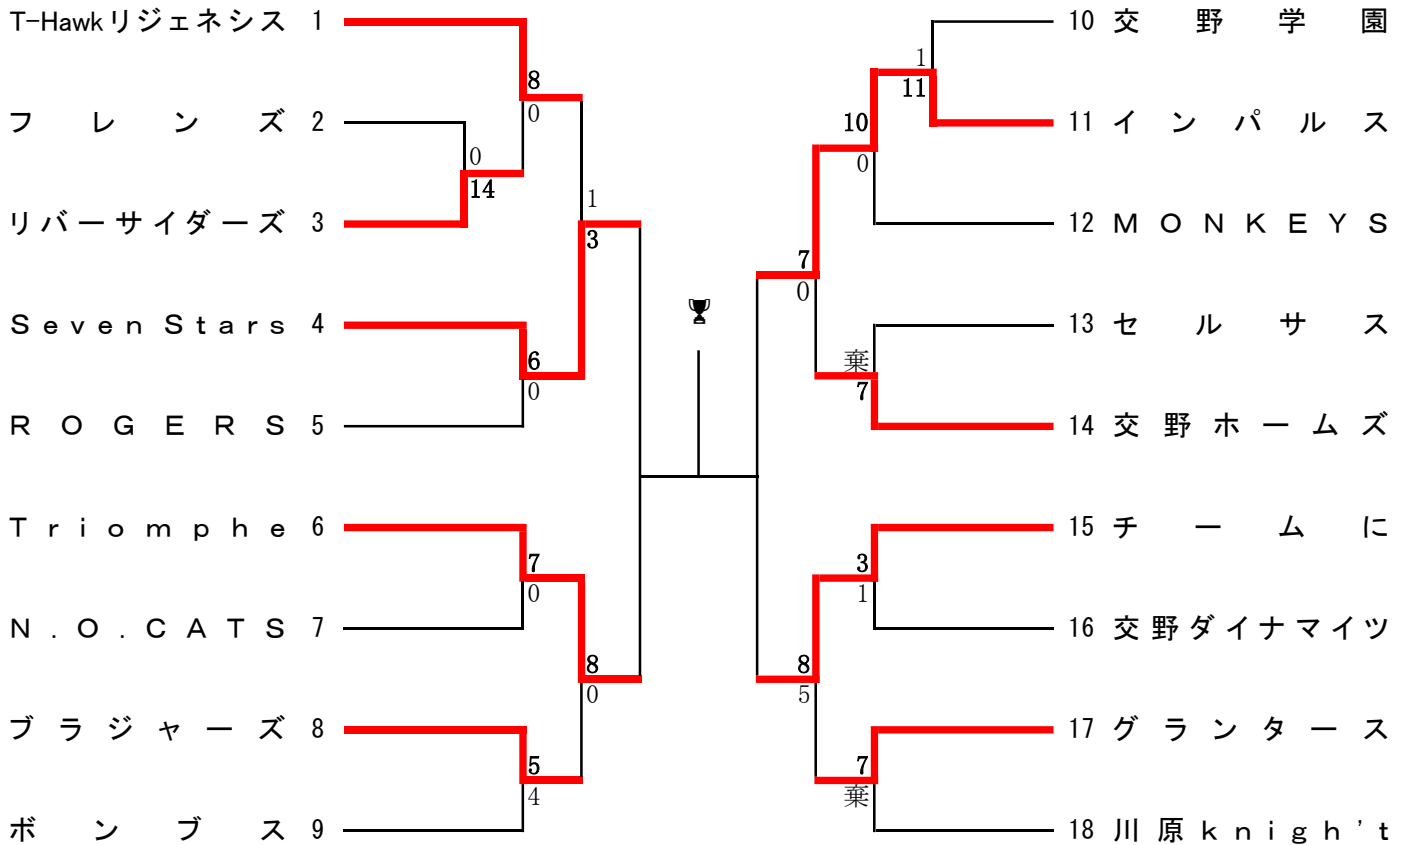

2025年度 第56回 春季大会

【B級】

【C級】

出場チーム4チームの為、総当たり戦とする

- ⑤ ①大阪レッズ-RCC 4
- ⑩ ②絆-ストライクフィールド 2
- ③大阪レッズ-絆
- ④RCC-ストライクフィールド
- ⑤RCC-絆
- ⑥大阪レッズ-ストライクフィールド